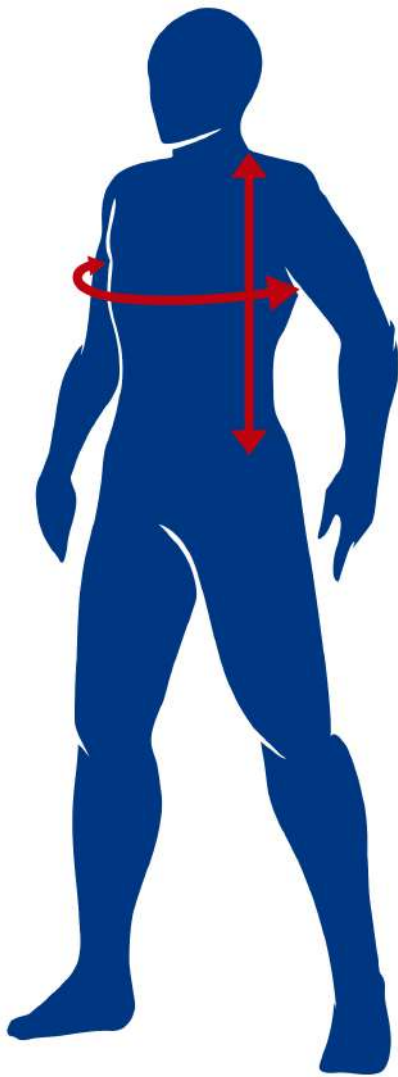

POLO TÉCNICO

TALLA	CM PECHO	CM LARGO
4	34 cm	50 cm
8	38 cm	55 cm
12	42 cm	60 cm
16	46 cm	65 cm
S	48 cm	71 cm
M	51 cm	73 cm
L	54 cm	75 cm
XL	57 cm	77 cm
XXL	60 cm	79 cm