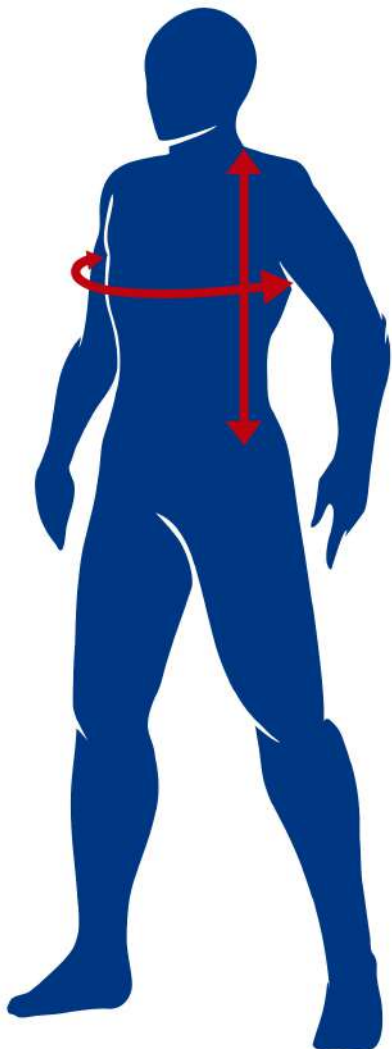

SOFTSHELL CREACIÓN

TALLA	CM PECHO	CM LARGO
4	38 cm	50,5 cm
6	40 cm	53 cm
8	42 cm	55,5 cm
10	44 cm	58 cm
12	46 cm	60,5 cm
14	48 cm	63 cm
S	52 cm	69,5 cm
M	54 cm	72 cm
L	56 cm	74,5 cm
XL	58 cm	77 cm
XXL	60 cm	79,5 cm