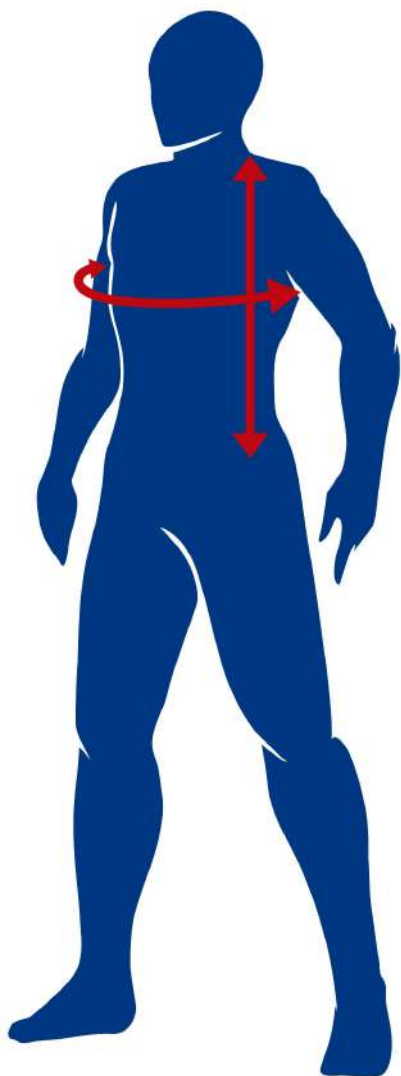

CAMISETA BALONCESTO

TALLA	CM PECHO	CM LARGO
4	37 cm	58 cm
6	39 cm	60 cm
8	41 cm	62 cm
10	43 cm	64 cm
12	45 cm	66 cm
14	47 cm	68 cm
16	49 cm	70 cm
S	52 cm	79 cm
M	54 cm	81 cm
L	56 cm	85 cm
XL	58 cm	88 cm
XXL	60 cm	91 cm