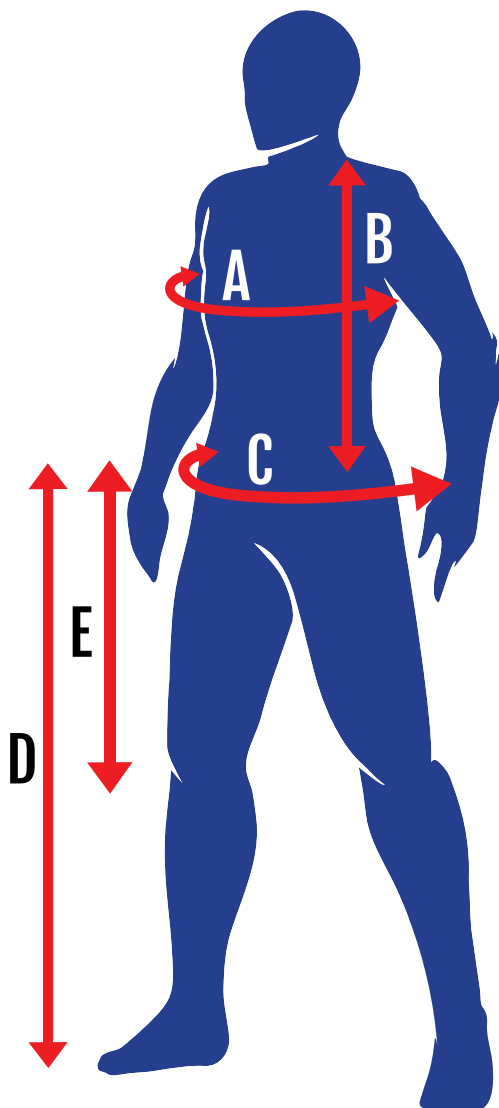

INFORMACIÓN PREVIA

- Las medidas están indicadas en centímetros.
- Cada producto dispone de una guía de tallas distinta, es importante que la guía de tallas que escojas sea la que corresponde al producto deseado.
- Si las medidas están entre dos tallas, puedes escoger la más pequeña si prefieres un estilo más ajustado o la talla más grande si deseas un estilo más holgado.

¿CÓMO MEDIR MI TALLA?

Prendas para partes superiores del cuerpo

A: PECHO

Para medir el contorno de pecho, hazlo siempre con la cinta paralela al suelo y midiendo los centímetros de una axila a la otra.

B: LARGO

Para medir el largo de una prenda superior, la cinta debe colocarse verticalmente, desde un lado del cuello, hasta la cadera.

Prendas para partes inferiores del cuerpo

C: CINTURA

Para medir la cintura, hazlo siempre con la cinta paralela al suelo y midiendo los centímetros de ancho de la parte delantera de la cintura, justo a la altura del ombligo.

D/E: LARGO

Para medir la longitud de la pierna, la cinta debe colocarse verticalmente, justo en la cintura y hasta el suelo o hasta la rodilla. Deberás medir hasta el suelo (D) en caso de prendas largas y hasta la rodilla (E) en caso de bermudas, mallas o pantalones cortos.