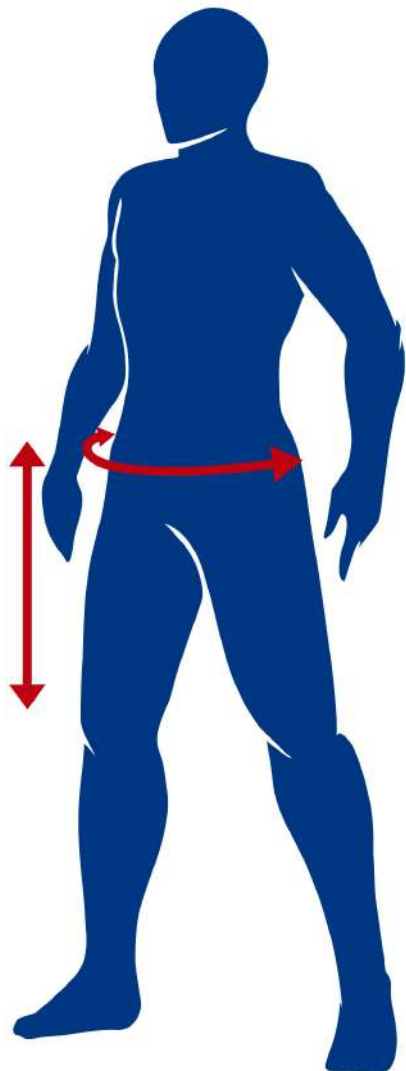

## MALLA VOLEY SUBLIMADA

TALLA	CM CINTURA	CM LARGO
4	20 cm	24 cm
6	21 cm	25 cm
8	22 cm	26 cm
10	23 cm	27 cm
12	24 cm	28 cm
14	25 cm	29 cm
16	26 cm	30 cm
S	27 cm	32 cm
M	28 cm	33 cm
L	28 cm	34 cm
XL	30 cm	35 cm
XXL	31 cm	36 cm

## CAMISETA ATLETISMO

TALLA	CM PECHO	CM LARGO
4	31 cm	51,5 cm
6	33 cm	54 cm
8	35 cm	56,5 cm
10	37 cm	59 cm
12	39 cm	61,5 cm
14	41 cm	64 cm
16	43 cm	66,5 cm
S	49 cm	71,5 cm
M	51 cm	73 cm
L	53 cm	75,5 cm
XL	55 cm	78 cm
XXL	57 cm	80,5 cm

## POLO

TALLA	CM PECHO	CM LARGO
4	38 cm	52,5 cm
6	40 cm	55 cm
8	42 cm	57,5 cm
10	44 cm	60 cm
12	46 cm	62,5 cm
14	48 cm	65 cm
16	50 cm	67,5 cm
S	55 cm	71,5 cm
M	57 cm	73 cm
L	59 cm	75,5 cm
XL	61 cm	78 cm
XXL	63 cm	80,5 cm