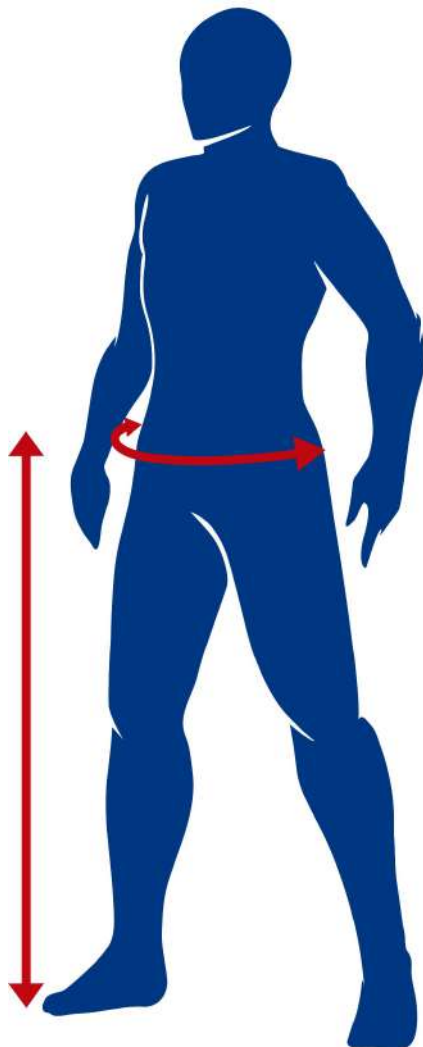

PANTALÓN CHÁNDAL FEMENINO

TALLA	CM CINTURA	CM LARGO
2	21 cm	74 cm
4	22 cm	77,5 cm
6	23 cm	81 cm
8	24 cm	84,5 cm
10	25 cm	88 cm
12	26 cm	91,5 cm
14	27 cm	95 cm
S	31 cm	104 cm
M	32 cm	107 cm
L	33 cm	110 cm
XL	34 cm	113 cm
XXL	35 cm	116 cm