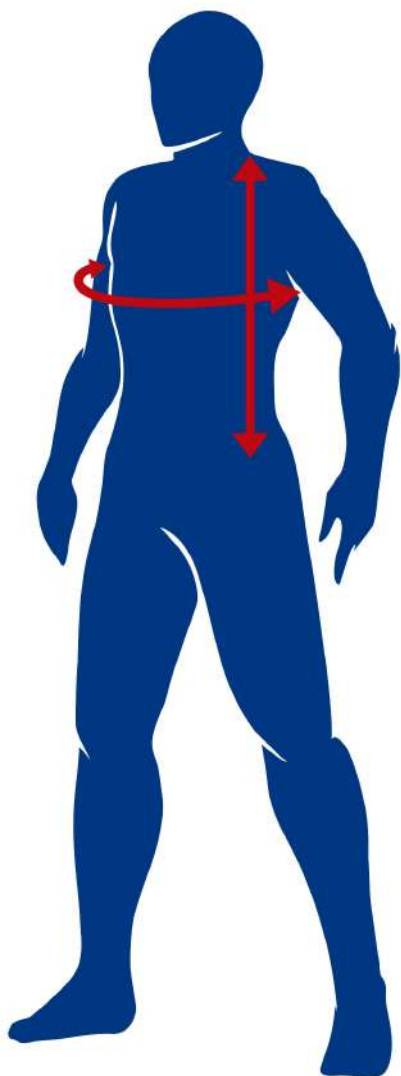

CAMISETA VOLEY MASCULINO

TALLA	CM PECHO	CM LARGO
4	34 cm	49 cm
6	36 cm	51 cm
8	38 cm	53 cm
10	40 cm	55 cm
12	42 cm	57 cm
14	44 cm	59 cm
16	46 cm	61 cm
S	50 cm	65 cm
M	52 cm	67 cm
L	54 cm	69 cm
XL	56 cm	71 cm
XXL	58 cm	73 cm