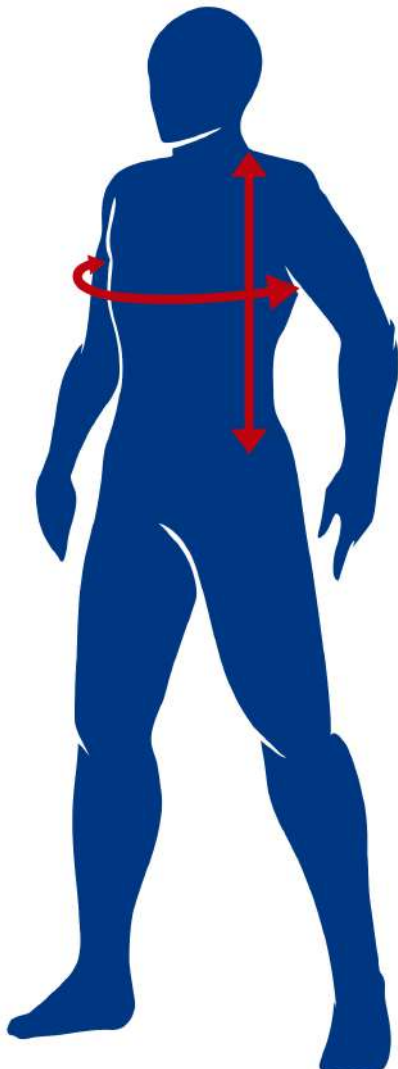

POLO ALGODÓN TÉCNICO

TALLA	CM PECHO	CM LARGO
2	31 cm	42 cm
4	33 cm	46 cm
6	36 cm	50 cm
8	40 cm	54 cm
10	44 cm	58 cm
12	48 cm	62 cm
S	50 cm	69 cm
M	53 cm	71 cm
L	57 cm	73 cm
XL	60 cm	75 cm
XXL	63 cm	77 cm
3XL	66 cm	79 cm