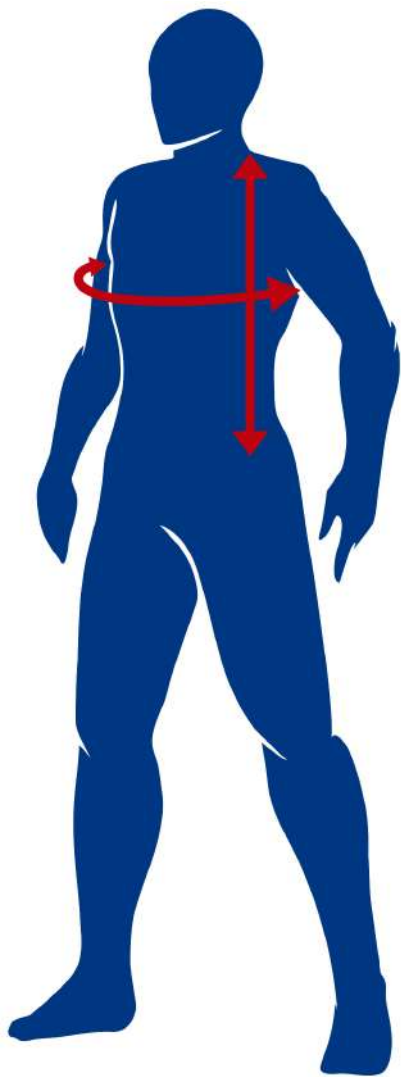

## CAMISETA VOLEY MASCULINO

TALLA	CM PECHO	CM LARGO
4	34 cm	49 cm
6	36 cm	51 cm
8	38 cm	53 cm
10	40 cm	55 cm
12	42 cm	57 cm
14	44 cm	59 cm
16	46 cm	61 cm
S	50 cm	65 cm
M	52 cm	67 cm
L	54 cm	69 cm
XL	56 cm	71 cm
XXL	58 cm	73 cm

## PANTALÓN VOLEIBOL MASCULINO

TALLA	CM CINTURA	CM LARGO
4	25 cm	28 cm
6	26 cm	30 cm
8	27 cm	32 cm
10	28 cm	34 cm
12	29 cm	36 cm
14	30 cm	38 cm
16	31 cm	40 cm
S	33 cm	43 cm
M	34 cm	45 cm
L	35 cm	47 cm
XL	36 cm	49 cm
XXL	37 cm	51 cm

## CAMISETA VOLEY FEMENINO

TALLA	CM PECHO	CM LARGO
4	36 cm	50 cm
6	37,5 cm	52 cm
8	39 cm	54 cm
10	40,5 cm	56 cm
12	42 cm	58 cm
14	43,5 cm	60 cm
16	45 cm	62 cm
S	46 cm	64 cm
M	47,5 cm	66 cm
L	49 cm	68 cm
XL	50,5 cm	70 cm
XXL	52 cm	72 cm

## MALLA VOLEY SUBLIMADA

TALLA	CM CINTURA	CM LARGO
4	20 cm	24 cm
6	21 cm	25 cm
8	22 cm	26 cm
10	23 cm	27 cm
12	24 cm	28 cm
14	25 cm	29 cm
16	26 cm	30 cm
S	27 cm	32 cm
M	28 cm	33 cm
L	28 cm	34 cm
XL	30 cm	35 cm
XXL	31 cm	36 cm