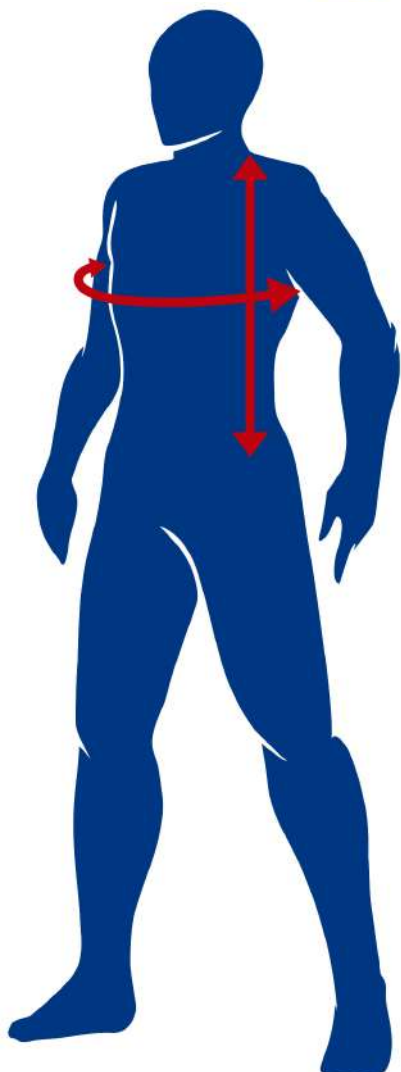

CAMISETA ALGODÓN TÉCNICA

TALLA	CM PECHO	CM LARGO
4	32 cm	45 cm
6	35 cm	49 cm
8	39 cm	53 cm
10	43 cm	57 cm
12	46 cm	61 cm
S	48 cm	69 cm
M	50 cm	71 cm
L	54 cm	73 cm
XL	58 cm	75 cm
XXL	62 cm	77 cm
3XL	66 cm	79 cm
4XL	70 cm	81 cm