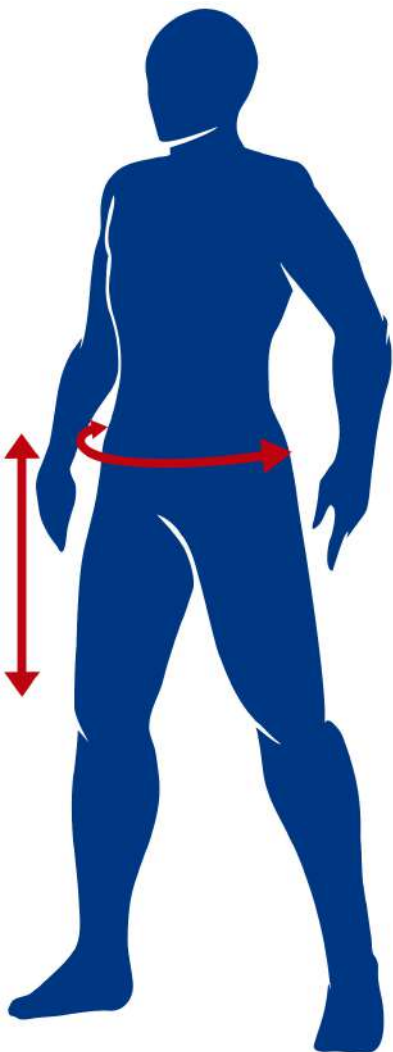

PANTALÓN ATLETISMO

TALLA	CM CINTURA	CM LARGO
4	20 cm	25 cm
6	21 cm	26 cm
8	22 cm	27 cm
10	23 cm	28 cm
12	24 cm	29 cm
14	25 cm	30 cm
16	26 cm	31 cm
S	27 cm	32 cm
M	29 cm	33 cm
L	31 cm	34 cm
XL	33 cm	35 cm
XXL	35 cm	36 cm