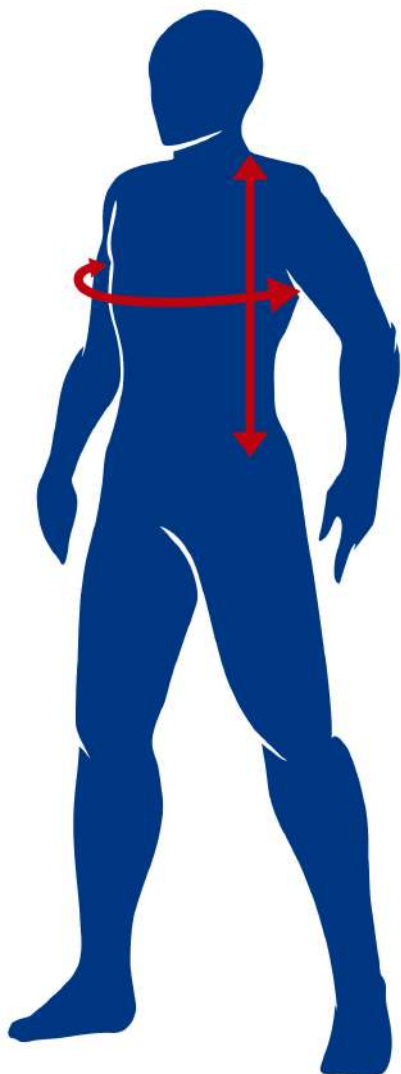

CAMISETA FÚTBOL

TALLA	CM PECHO	CM LARGO
4	38 cm	52,5 cm
6	40 cm	55 cm
8	42 cm	57,5 cm
10	44 cm	60 cm
12	46 cm	62,5 cm
14	48 cm	65 cm
16	50 cm	67,5 cm
S	55 cm	71,5 cm
M	57 cm	73 cm
L	59 cm	75,5 cm
XL	61 cm	78 cm
XXL	63 cm	80,5 cm