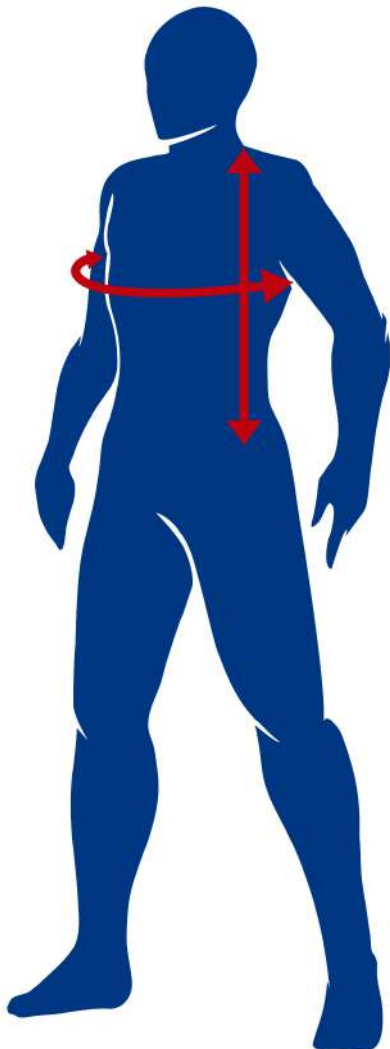

SUDADERA CAPUCHA TÉCNICA

TALLA	CM PECHO	CM LARGO
4	36 cm	44 cm
6	40 cm	48 cm
8	44 cm	52 cm
10	46 cm	56 cm
12	49 cm	60 cm
S	54 cm	64 cm
M	57 cm	67 cm
L	60 cm	70 cm
XL	63 cm	73 cm
XXL	66 cm	76 cm