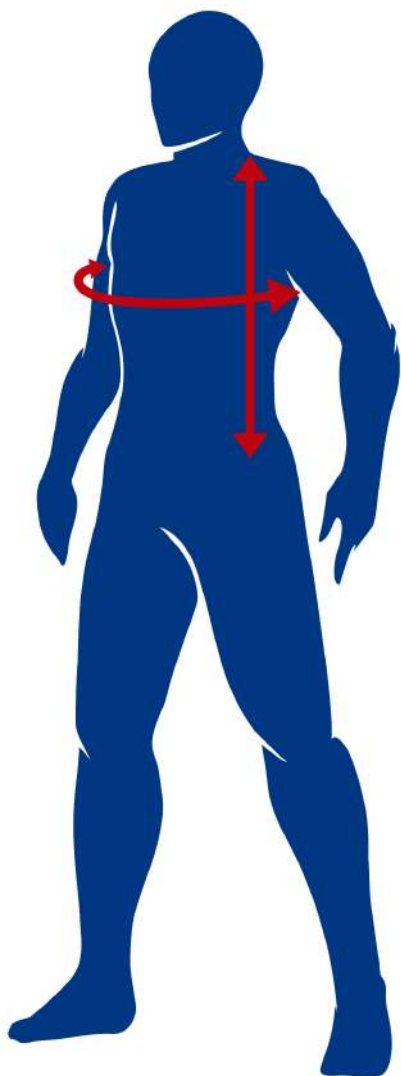

POLO

TALLA	CM PECHO	CM LARGO
4	38 cm	52,5 cm
6	40 cm	55 cm
8	42 cm	57,5 cm
10	44 cm	60 cm
12	46 cm	62,5 cm
14	48 cm	65 cm
16	50 cm	67,5 cm
S	55 cm	71,5 cm
M	57 cm	73 cm
L	59 cm	75,5 cm
XL	61 cm	78 cm
XXL	63 cm	80,5 cm