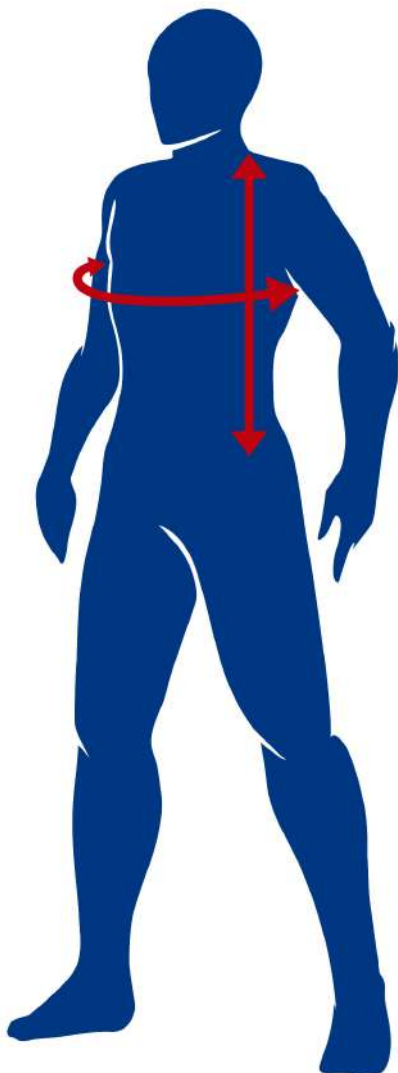

SOFTSHELL TÉCNICO

TALLA	CM PECHO	CM LARGO
4	38 cm	53 cm
8	42 cm	57 cm
12	46 cm	61 cm
16	50 cm	65 cm
S	53 cm	72 cm
M	55 cm	73 cm
L	58 cm	74 cm
XL	60 cm	75 cm
XXL	63 cm	76 cm
3XL	66 cm	77 cm