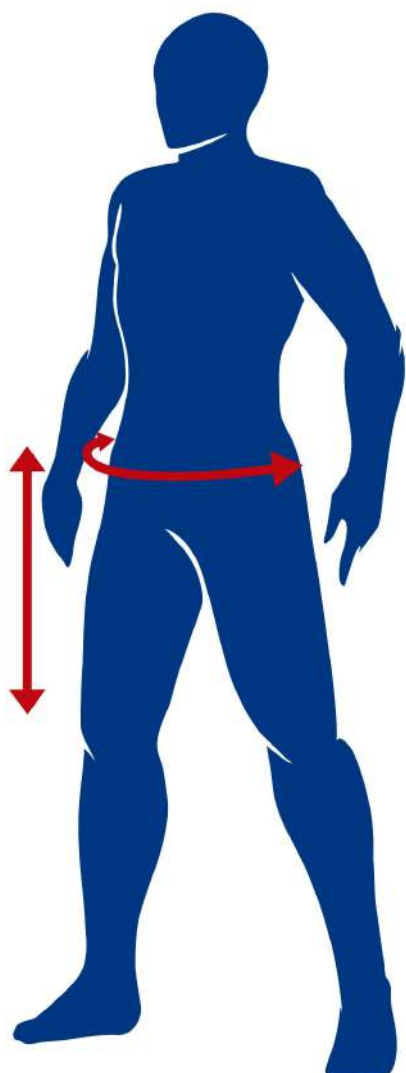

#### D/E: LARGO

Para medir la longitud de la pierna, la cinta debe colocarse verticalmente, justo en la cintura y hasta el suelo o hasta la rodilla. Deberás medir hasta el suelo (D) en caso de prendas largas y hasta la rodilla (E) en caso de bermudas, mallas o pantalones cortos.

## CAMISETA FÚTBOL

TALLA	CM PECHO	CM LARGO
4	38 cm	52,5 cm
6	40 cm	55 cm
8	42 cm	57,5 cm
10	44 cm	60 cm
12	46 cm	62,5 cm
14	48 cm	65 cm
16	50 cm	67,5 cm
S	55 cm	71,5 cm
M	57 cm	73 cm
L	59 cm	75,5 cm
XL	61 cm	78 cm
XXL	63 cm	80,5 cm