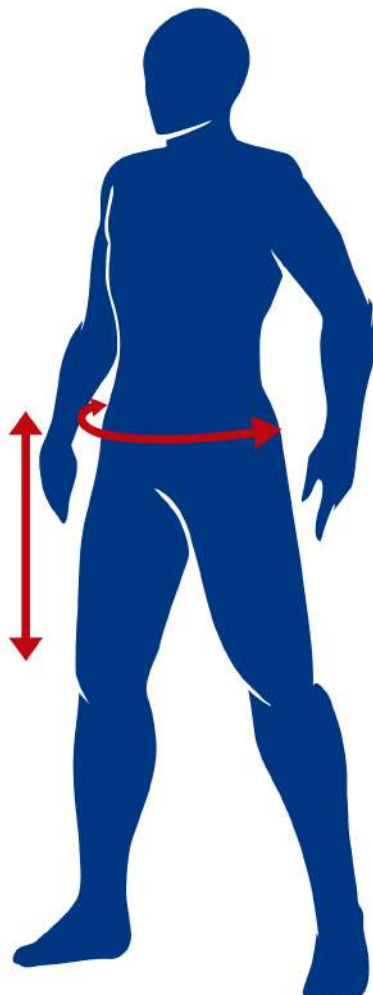

## SOFTSHELL TÉCNICO

TALLA	CM PECHO	CM LARGO
4	38 cm	53 cm
8	42 cm	57 cm
12	46 cm	61 cm
16	50 cm	65 cm
S	53 cm	72 cm
M	55 cm	73 cm
L	58 cm	74 cm
XL	60 cm	75 cm
XXL	63 cm	76 cm
3XL	66 cm	77 cm

## MALLA VOLEY

TALLA	CM CINTURA	CM LARGO
4	23 cm	24 cm
6	25 cm	25 cm
8	27 cm	26 cm
10	29 cm	27 cm
12	31 cm	28 cm
S	32 cm	32 cm
M	34 cm	33 cm
L	36 cm	34 cm
XL	38 cm	35 cm
XXL	40 cm	36 cm