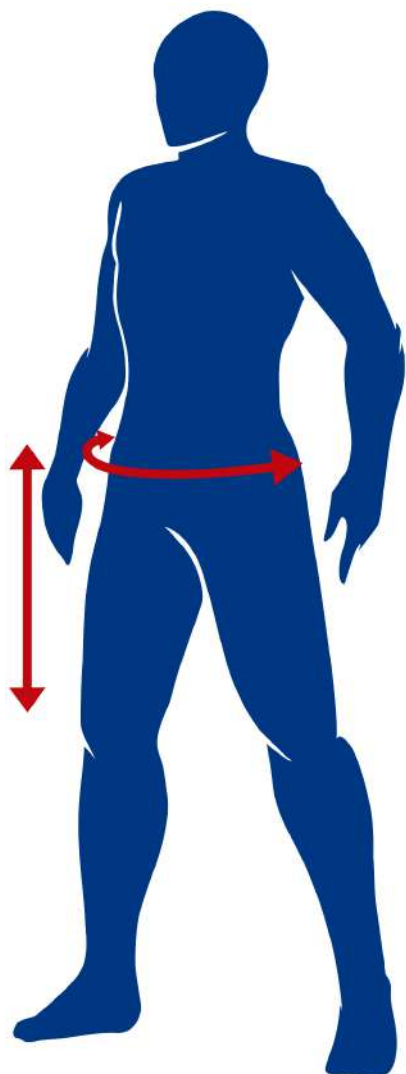

MALLA VOLEY SUBLIMADA

TALLA	CM CINTURA	CM LARGO
4	20 cm	24 cm
6	21 cm	25 cm
8	22 cm	26 cm
10	23 cm	27 cm
12	24 cm	28 cm
14	25 cm	29 cm
16	26 cm	30 cm
S	27 cm	32 cm
M	28 cm	33 cm
L	28 cm	34 cm
XL	30 cm	35 cm
XXL	31 cm	36 cm