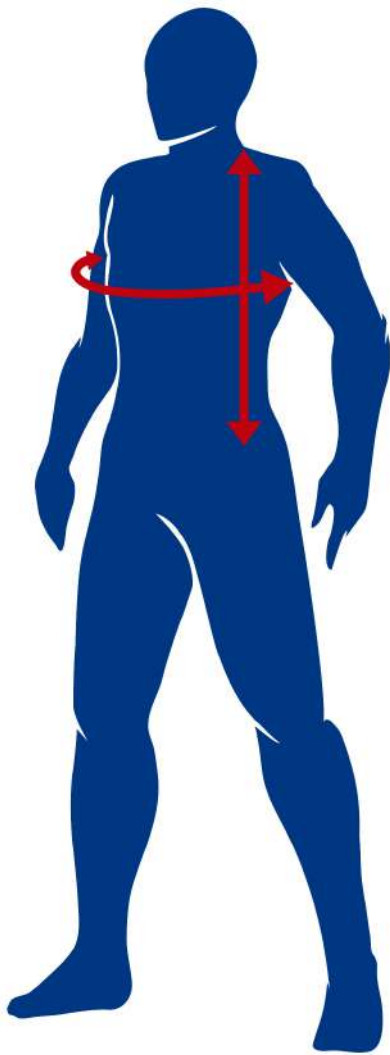

SUDADERA BÁSICA TÉCNICA

TALLA	CM PECHO	CM LARGO
4	37 cm	44 cm
6	42 cm	50 cm
8	44 cm	54 cm
10	46 cm	58 cm
12	48 cm	62 cm
S	54 cm	64 cm
M	57 cm	67 cm
L	60 cm	70 cm
XL	63 cm	73 cm
XXL	66 cm	75 cm