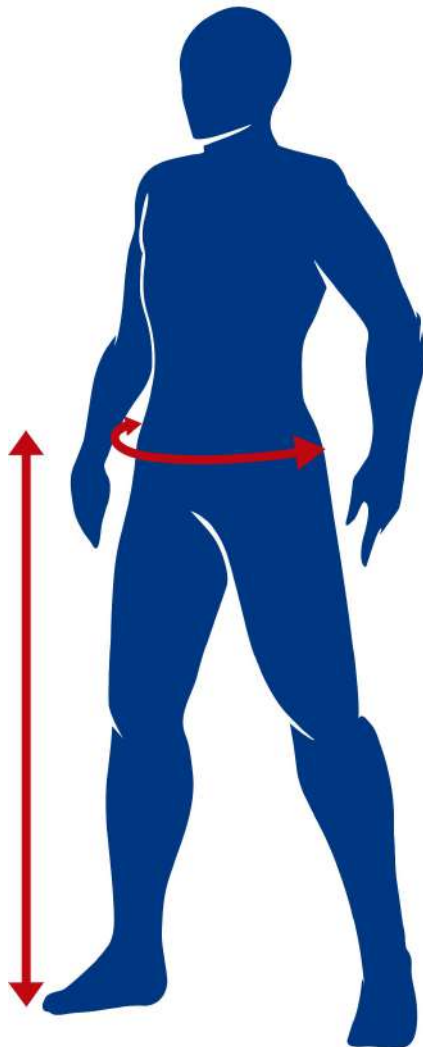

PANTALÓN CHÁNDAL

TALLA	CM CINTURA	CM LARGO
2	22 cm	66 cm
4	23 cm	71,5 cm
6	24 cm	77 cm
8	25 cm	82,5 cm
10	26 cm	88 cm
12	27 cm	93,5 cm
14	28 cm	99 cm
S	31 cm	102 cm
M	32 cm	105,5 cm
L	33 cm	109 cm
XL	34 cm	112,5 cm
XXL	35 cm	116 cm