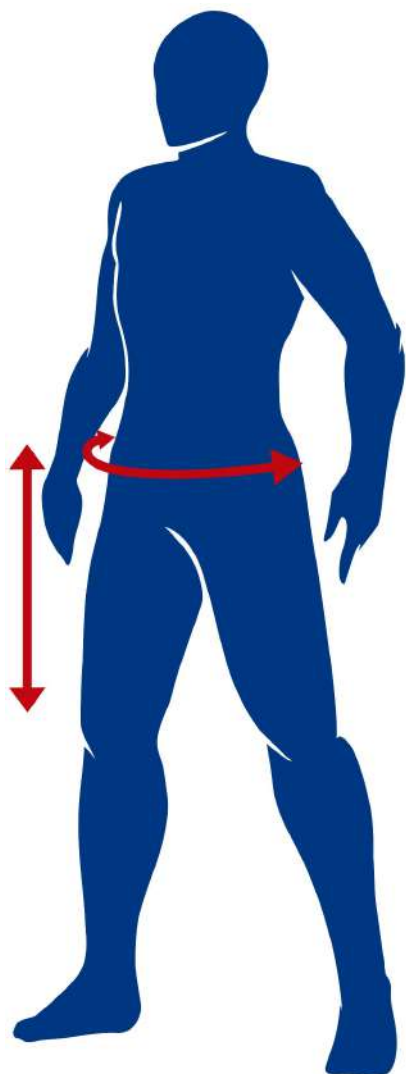

PANTALÓN VOLEIBOL MASCULINO

TALLA	CM CINTURA	CM LARGO
4	25 cm	28 cm
6	26 cm	30 cm
8	27 cm	32 cm
10	28 cm	34 cm
12	29 cm	36 cm
14	30 cm	38 cm
16	31 cm	40 cm
S	33 cm	43 cm
M	34 cm	45 cm
L	35 cm	47 cm
XL	36 cm	49 cm
XXL	37 cm	51 cm