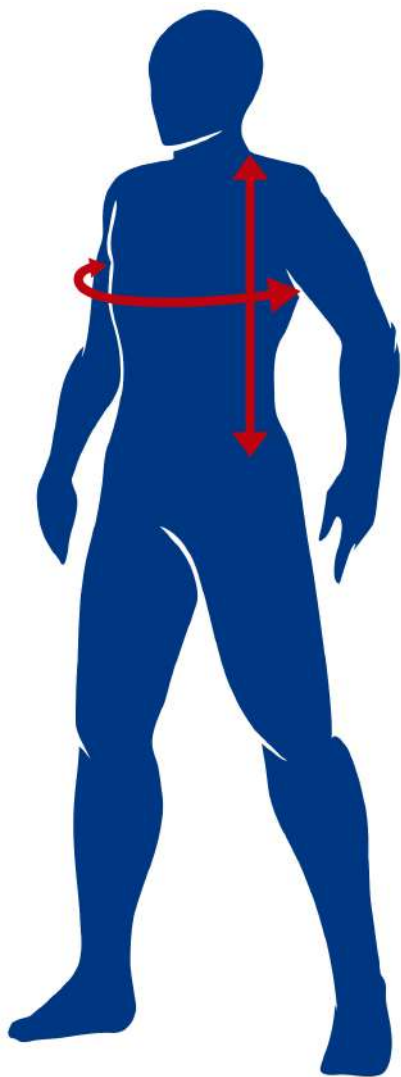

CAMISETA TÉCNICA

TALLA	CM PECHO	CM LARGO
4	35 cm	50 cm
8	41 cm	55 cm
12	43 cm	60 cm
16	46 cm	65 cm
S	48 cm	70 cm
M	51 cm	72 cm
L	54 cm	73 cm
XL	57 cm	74 cm
XXL	60 cm	75 cm