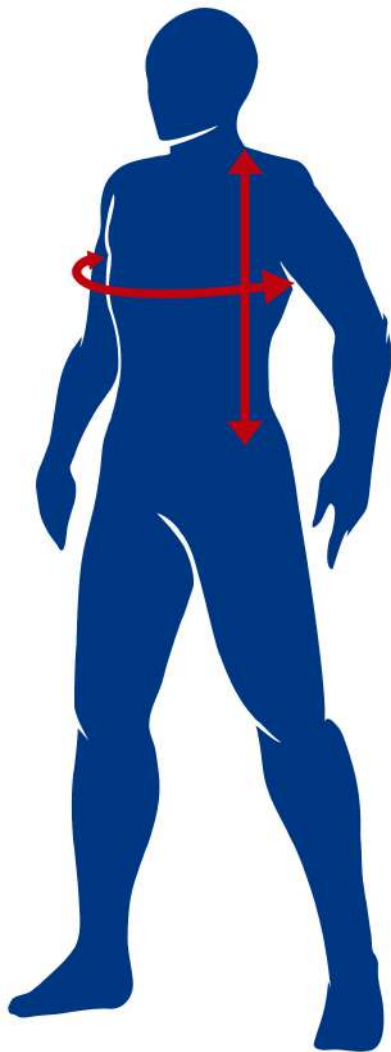

## ANDRAK TÉCNICO

TALLA	CM PECHO	CM LARGO
4	43 cm	53 cm
6	45 cm	57 cm
8	47 cm	60 cm
12	52 cm	65 cm
16	55 cm	70 cm
S	57 cm	75 cm
M	60 cm	77 cm
L	63 cm	80 cm
XL	66 cm	82 cm
XXL	69 cm	84 cm

## SOFTSHELL TÉCNICO

TALLA	CM PECHO	CM LARGO
4	38 cm	53 cm
8	42 cm	57 cm
12	46 cm	61 cm
16	50 cm	65 cm
S	53 cm	72 cm
M	55 cm	73 cm
L	58 cm	74 cm
XL	60 cm	75 cm
XXL	63 cm	76 cm
3XL	66 cm	77 cm