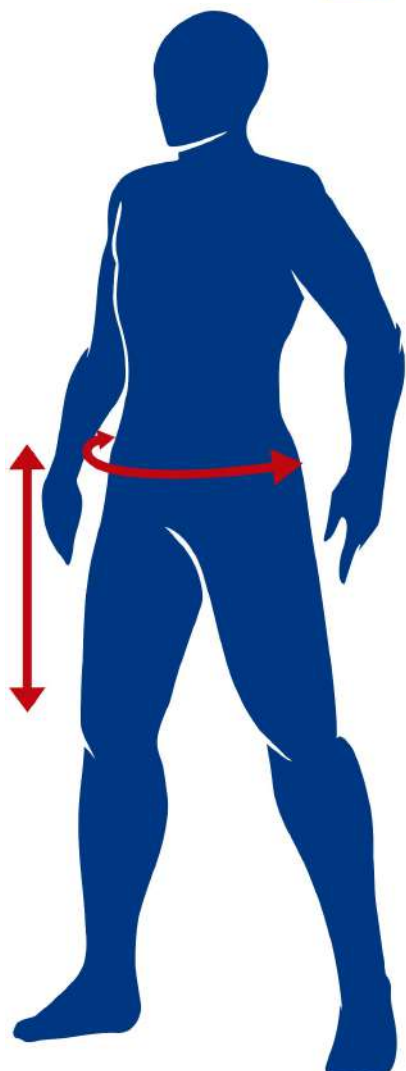

PANTALON BALONCESTO

TALLA	CM CINTURA	CM LARGO
4	27 cm	38 cm
6	28 cm	40 cm
8	29 cm	42 cm
10	30 cm	44 cm
12	31 cm	46 cm
14	32 cm	48 cm
16	33 cm	50 cm
S	36 cm	51 cm
M	37 cm	52 cm
L	38 cm	53 cm
XL	39 cm	54 cm
XXL	40 cm	55 cm
T3XL	42 cm	59 cm
T4XL	43 cm	61 cm