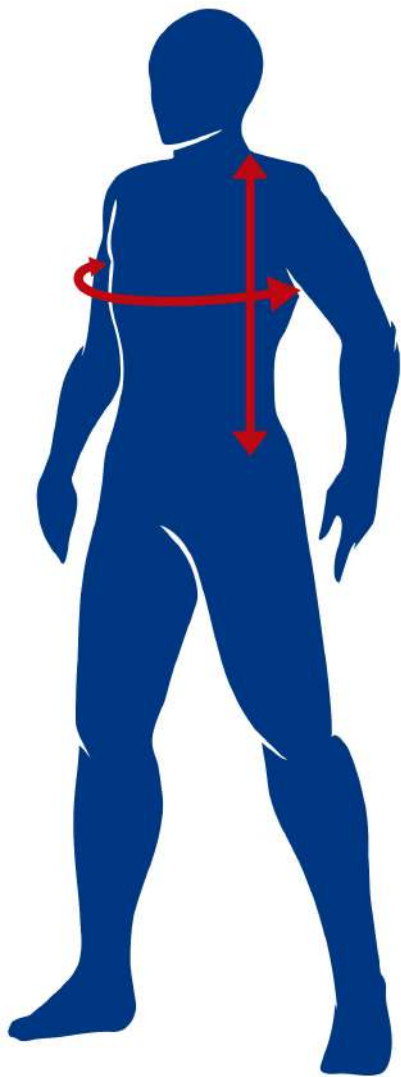

## POLO

TALLA	CM PECHO	CM LARGO
4	38 cm	52,5 cm
6	40 cm	55 cm
8	42 cm	57,5 cm
10	44 cm	60 cm
12	46 cm	62,5 cm
14	48 cm	65 cm
16	50 cm	67,5 cm
S	55 cm	71,5 cm
M	57 cm	73 cm
L	59 cm	75,5 cm
XL	61 cm	78 cm
XXL	63 cm	80,5 cm

## BERMUDA

TALLA	CM CINTURA	CM LARGO
4	26 cm	31 cm
6	27 cm	33 cm
8	28 cm	35 cm
10	29 cm	37 cm
12	30 cm	39 cm
14	31 cm	41 cm
16	32 cm	43 cm
S	35 cm	46 cm
M	36 cm	48 cm
L	37 cm	50 cm
XL	38 cm	52 cm
XXL	39 cm	54 cm