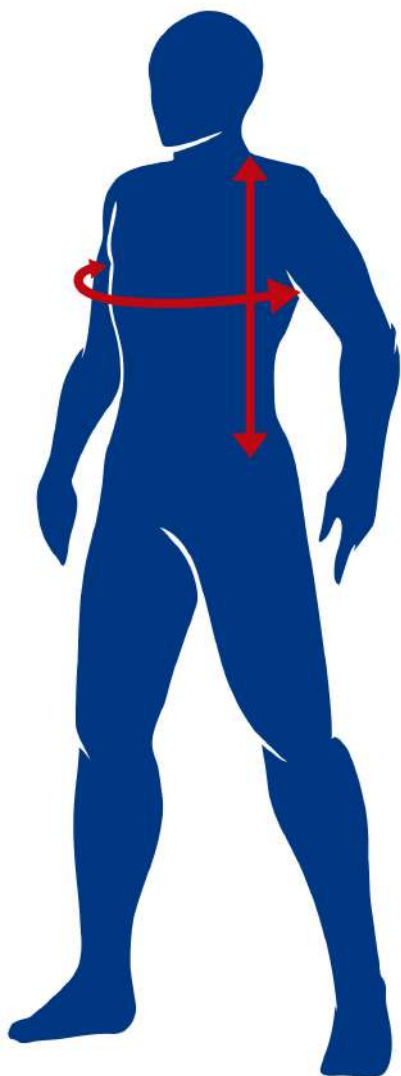

CAMISETA VOLEY FEMENINO

TALLA	CM PECHO	CM LARGO
4	36 cm	50 cm
6	37,5 cm	52 cm
8	39 cm	54 cm
10	40,5 cm	56 cm
12	42 cm	58 cm
14	43,5 cm	60 cm
16	45 cm	62 cm
S	46 cm	64 cm
M	47,5 cm	66 cm
L	49 cm	68 cm
XL	50,5 cm	70 cm
XXL	52 cm	72 cm