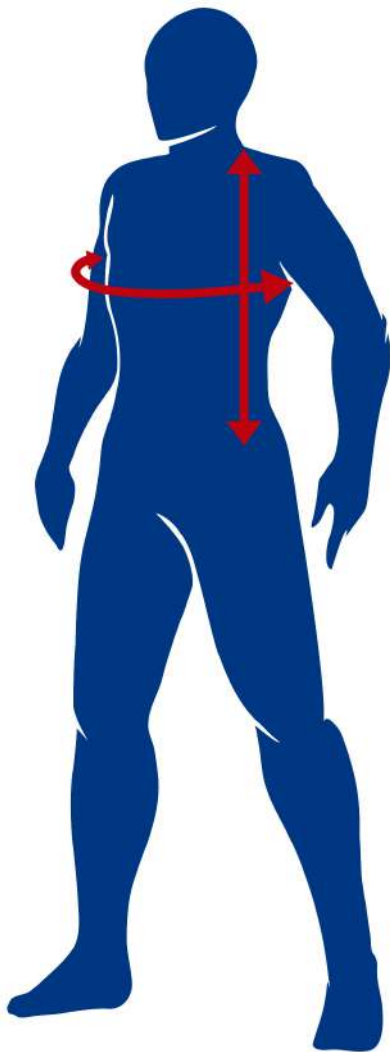

ANDRAK TÉCNICO

TALLA	CM PECHO	CM LARGO
4	43 cm	53 cm
6	45 cm	57 cm
8	47 cm	60 cm
12	52 cm	65 cm
16	55 cm	70 cm
S	57 cm	75 cm
M	60 cm	77 cm
L	63 cm	80 cm
XL	66 cm	82 cm
XXL	69 cm	84 cm